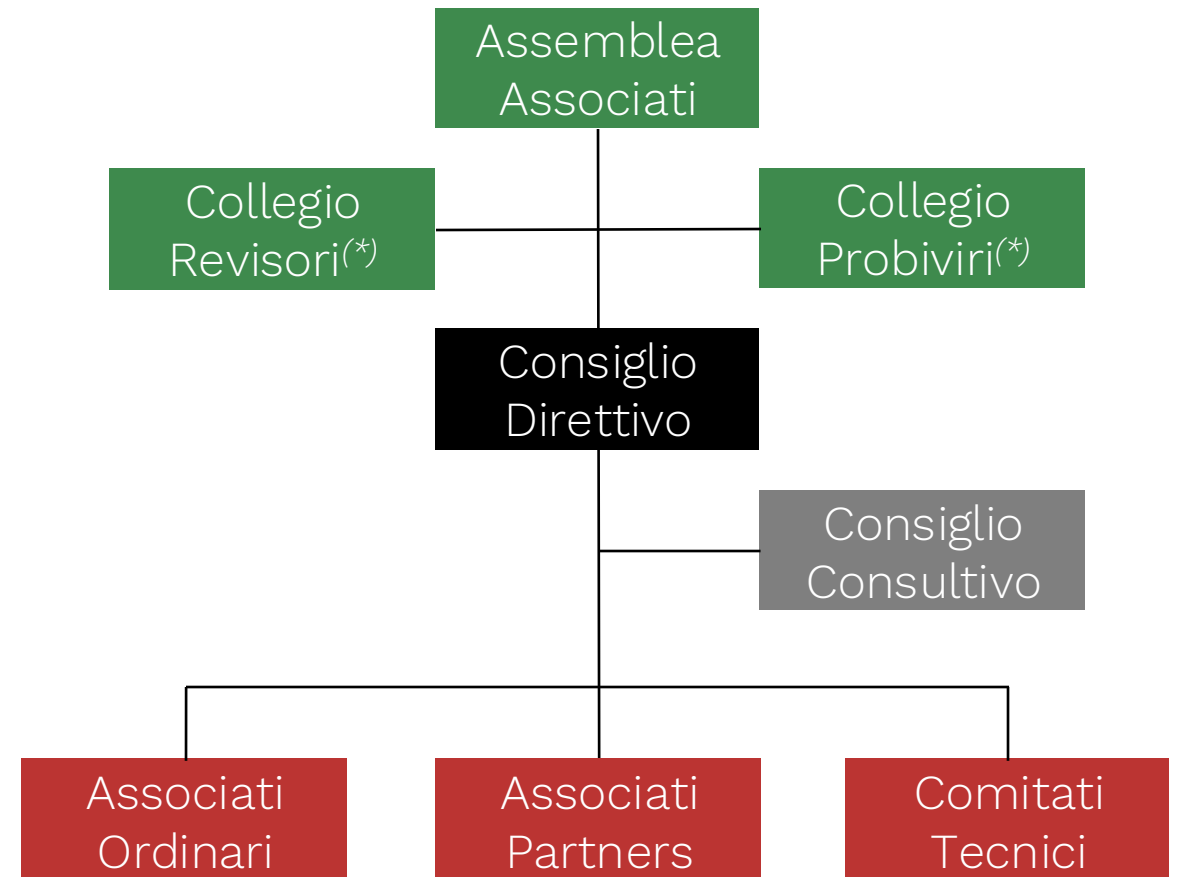

Le aziende più rilevanti del settore, insieme, nella costruzione di uno spazio comune per rappresentare e assicurare la promozione dei Data Centers come pilastro per l'economia digitale.

SCOPO

- Riconoscere e sviluppare un'industria dei Data Center forte ed efficiente in Italia
- Rafforzare l'Italia come sede per lo sviluppo e presenza di Data Center
- Favorire processi più snelli per la costruzione e l'operatività di Data Center
- Promuovere l'efficienza energetica e la sostenibilità sociale ed ambientale con particolare focus sulle infrastrutture esistenti
- Sviluppare professionalità e competenze nel Settore
- Rafforzare la centralità dell'Italia nella gestione dei dati e del traffico

ORGANIZZAZIONE

CONSIGLIO DIRETTIVO

Presidente
Sherif Rizkalla
STACK Infrastructure

Vicepresidente
Luca Beltramino
Rai Way

Segretario Generale
Marco Givonetti
CBRE

Tesoriere
Luigi Sangiorgio
Digital Realty

Consigliere
Davide Suppia
Data4